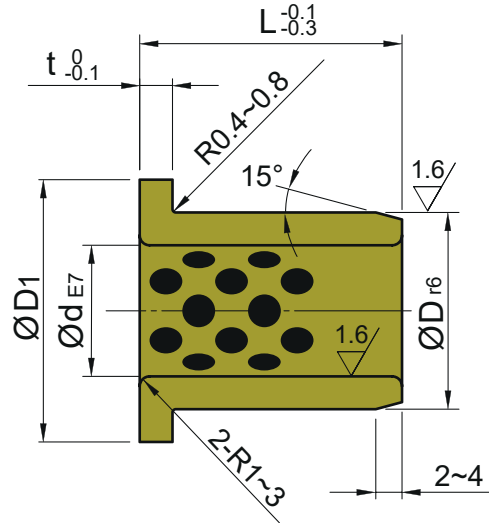

SOBF

Guide bush type "SOBF"
Führungsbuchsen typ "SOBF"

BUSSOLA GUIDA TIPO "SOBF"

Materiale: bronzo e grafite
Material: bronze graphite
Werkstoff: bronze graphit

Durezza: HB 210÷240
Hardness:
Härte:

d	L	D	D1	t
8	10	12	20	2
	12			
	15			
10	10	14	22	2
	12			
	15			
	17			
	20			
12	10	18	25	3
	12			
	15			
	20			
	25			
13	10	19	26	3
	12			
	15			
	20			
	25			
14	15	20	27	3
	20			
	25			
15	10	21	28	3
	12			
	15			
	20			
	25			
	30			

d	L	D	D1	t
16	12	22	29	3
	15			
	18			
	20			
	23			
	25			
	30			
18	15	24	32	3
	20			
	25			
	30			
	35			
20	15	30	40	5
	20			
	25			
	30			
	35			
25	15	35	45	5
	20			
	25			
	30			
	35			
	40			

>>

Esempio d'ordine: SOBF = d x L

Order example:

Bestellbeispiel:

Guide bush type "SOBF"
 Führungsbuchsen typ "SOBF"

BUSSOLA GUIDA TIPO "SOBF"

Materiale: bronzo e grafite
Material: bronze graphite
Werkstoff: bronze graphit

Durezza: HB 210+240
Hardness:
Härte:

BRONZO E GRAFITE
 Bronze graphite
 Bronze graphit

<<

d	L	D	D1	t
30	20	40	50	5
	25			
	30			
	35			
	40			
35	20	45	60	5
	25			
	30			
	35			
	40			
40	20	50	65	5
	25			
	30			
	35			
	40			
45	30	55	70	5
	35			
	40			
	50			
	60			
50	30	60	75	5
	35			
	40			
	50			
	60			