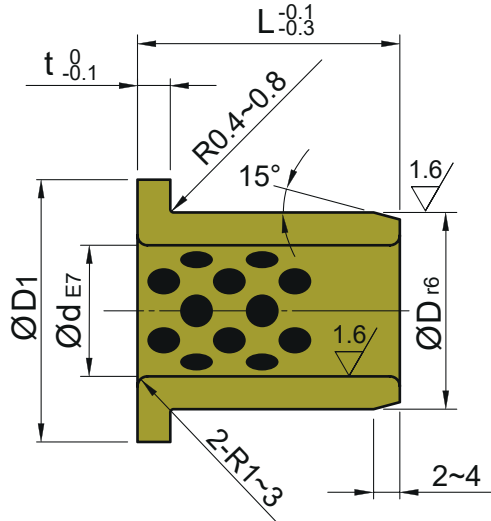

Guide bush type "SOBF"
Führungsbuchsen typ "SOBF"

BUSSOLA GUIDA TIPO "SOBF"

Materiale: bronzo e grafite
Material: bronze graphite
Werkstoff: bronze graphit

Durezza: HB 210+240
Hardness:
Härte:

BRONZO E GRAFITE
Bronze graphite
Bronze graphit

<<

d	L	D	D1	t
30	20	40	50	5
	25			
	30			
	35			
	40			
35	20	45	60	5
	25			
	30			
	35			
	40			
40	20	50	65	5
	25			
	30			
	35			
	40			
45	30	55	70	5
	35			
	40			
	50			
	60			
50	30	60	75	5
	35			
	40			
	50			
	60			

d	L	D	D1	t
55	40	65	80	5
	60			
60	40	75	90	7,5
	50			
70	80	85	105	7,5
	50			
80	60	100	120	10
	80			
90	80	110	130	10
	60			
100	80	120	150	10
	100			
120	80	140	170	10
	100			
130	80	150	180	10
	100			
140	80	160	190	10
	100			
150	100	170	200	10
	120			
160	100	180	210	10
	120			

Esempio d'ordine: SOBF = d x L
Order example:
Bestellbeispiel: