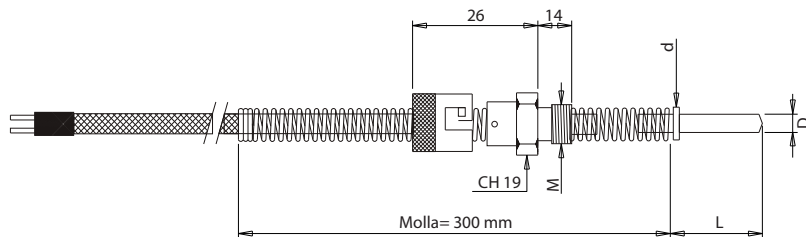

TERMOCOPPIA in FeK<sub>o</sub> (J) GIUNTO CALDO A MASSA lunghezza cavo standard 2000 mm  
standard length wires 2000 mm

INSTALLAZIONE  
INSTALLATION

D	L	M	d
5mm - 6mm	15mm - 35mm	1/4" GAS - 3/8" GAS - 12MA - 12MB	8mm

**Esempio d'ordine:** TCZ = D x L x M

**Order example:**

**Bestellbeispiel:**