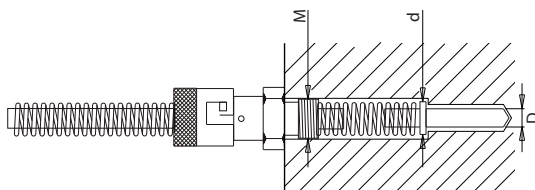

TERMOCOPPIA in FeK<sub>o</sub> (J) GIUNTO CALDO A MASSA lunghezza cavo standard 2000 mm  
standard length wires 2000 mm

INSTALLAZIONE  
INSTALLATION

D	L	M	d
5mm - 6mm	15mm - 35mm	1/4" GAS - 3/8" GAS - 12MA - 12MB	8mm

**Esempio d'ordine:** TCZ = D x L x M

**Order example:**

**Bestellbeispiel:**