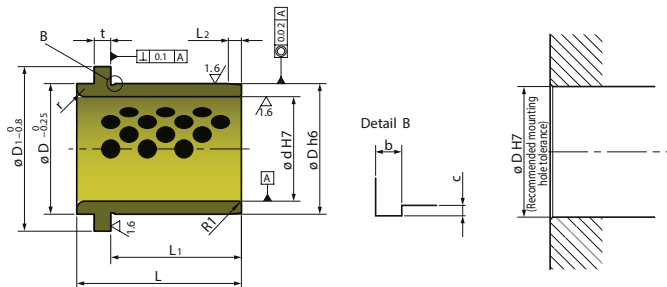

DIN9834

Guide Bush type "DIN9834"
Führungsbuchsen typ "DIN9834"

BUSSOLA GUIDA TIPO "DIN9834"

Materiale Bronzo e Grafite
Material Bronze graphite
Material Bronze graphit

Codice	d	D	L	D1	L1	L2	t	r	bxc
DIN9834-025	25	32	40	40	30	3	6.3	3	0.6x0.3
DIN9834-032	32	40	50	50	40	4	6.3	3	0.6x0.3
DIN9834-040	40	50	63	63	50	5	6.3	3	0.6x0.3
DIN9834-050	50	63	71	71	56	6.3	6.3	5	0.6x0.3
DIN9834-063	63	80	80	90	63	8	10	6	1.0x0.4
DIN9834-080	80	100	100	112	80	10	10	8	1.0x0.4
DIN9834-100	100	125	125	140	106	12.5	10	10	1.0x0.4
DIN9834-125	125	160	160	180	132	16	10	12	1.0x0.4
DIN9834-160	160	200	200	220	170	16	10	18	1.0x0.4