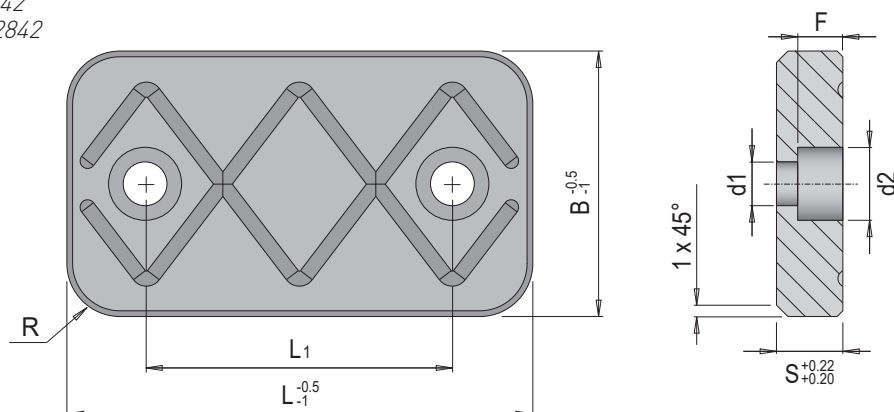

Materiale: acciaio 1.2842

Material: steel 1.2842

Werkstoff: stahl 1.2842

Durezza: Hrc 58

Hardness:

Härte:

Codice	B	L	S	L1	d1	d2	F	R
T557-20x32x8			8					
T557-20x32x10		32	10	16				
T557-20x32x12			12					
T557-20x40x8			8					
T557-20x40x10	20	40	10	24	4,4	8	4,4	6
T557-20x40x12			12					
T557-20x64x8			8					
T557-20x64x10		64	10	40				
T557-20x64x12			12					
T557-25x32x8			8					
T557-25x32x10		32	10	16				
T557-25x32x12			12					
T557-25x40x8			8					
T557-25x40x10	25	40	10	24	4,4	8	4,4	6
T557-25x40x12			12					
T557-25x64x8			8					
T557-25x64x10		64	10	40				
T557-25x64x12			12					
T557-32x40x8			8		5,5	10	5,5	
T557-32x40x10		40	10	24	6,6	11	6,5	
T557-32x40x12			12					
T557-32x64x8			8		5,5	10	5,5	
T557-32x64x10	32	64	10	40	6,6	11	6,5	8
T557-32x64x12			12					
T557-32x100x8			8		5,5	10	5,5	
T557-32x100x10		100	10	64	6,6	11	6,5	
T557-32x100x12			12					
T557-40x50x8			8		5,5	10	5,5	
T557-40x50x10		50	10	32	6,6	11	6,5	
T557-40x50x12			12					
T557-40x80x8			8		5,5	10	5,5	
T557-40x80x10	40	80	10	52	6,6	11	6,5	8
T557-40x80x12			12					
T557-40x100x8			8		5,5	10	5,5	
T557-40x100x10		100	10	64	6,6	11	6,5	
T557-40x100x12			12					