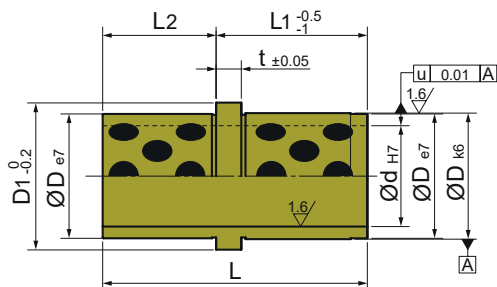

BUSSOLA GUIDA TIPO "SOVM"

**Materiale:** bronzo e grafite

*Material:* bronze graphite

*Werkstoff:* bronze graphit

**Durezza:** HB 210+240

*Hardness:*

*Härte:*

d	L1	D	D1	L	L2	t
9	9	14	16	15	6	3
10	17	14	16	26	9	3
14	17	20	25	26	9	6
15	17	20	25	26	9	6
	22	20	25	39	17	6
18	22	26	31	39	17	6
20	22	26	31	39	17	6
	27	26	31	49	22	6
22	27	30	35	49	22	6
24	27	30	35	49	22	6
	36	30	35	63	27	6
30	36	42	47	63	27	6
32	36	42	47	63	27	6
	46	42	47	73	27	6

**Esempio d'ordine:** SOVM = d x L1

**Order example:**

**Bestellbeispiel:**