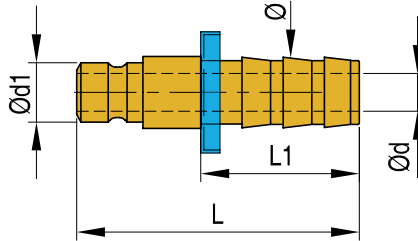

**Materiale:** ottone  
**Material:** brass  
**Werkstoff:** messing

Codice	d	d1	L	L1	Serie	Ø tubo
STN-09PL	6	9,4	37	24	N6	3/8"
STN-13PL	9	13,5	48	28	N9	1/2"
STN-19PL	14	19,9	63,5	28	N16	3/4"

**Esempio d'ordine:** Codice