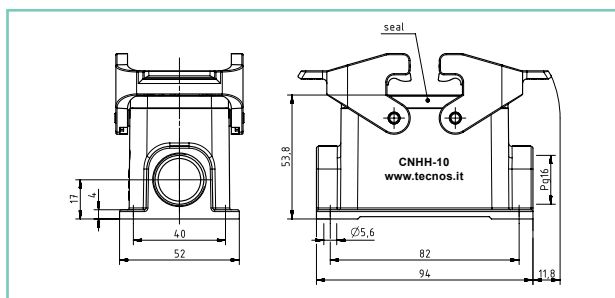

CUSTODIA FISSA DA PANNELLO

Giu 2022

RESISTENZE ETERMOCOPIE
Heaters and thermocouples
Widerstand und Thermoelemente

6 POLI

Codice: CNHH-06

10 POLI

Codice: CNHH-10

16 POLI

Codice: CNHH-16

24 POLI

Codice: CNHH-24

Esempio d'ordine: Codice

Order example:

Bestellbeispiel: