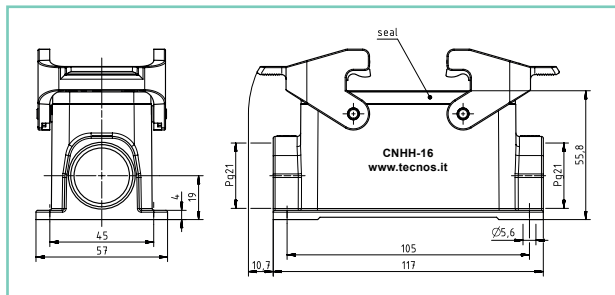

CUSTODIA FISSA DA PANNELLO

Giu 2022

RESISTENZE ETERMOCOPIE
Heaters and thermocouples
Widerstand und Thermoelemente

6 POLI

Codice: CNHH-06

10 POLI

Codice: CNHH-10

16 POLI

Codice: CNHH-16

24 POLI

Codice: CNHH-24

Esempio d'ordine: Codice

Order example:

Bestellbeispiel: