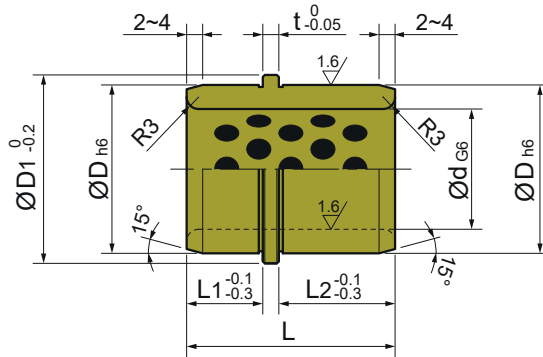

Materiale: bronzo e grafite
Material: bronze graphite
Werkstoff: bronze graphite

Durezza: HB 210÷240
Hardness:
Härte:

SEGBL

d	L	D	D1	L1	L2	t
20	33	30	34	10	19	4
	37			14	19	
25	33	35	40	10	19	4
	37			14	19	
	42			14	24	
30	33	42	47	10	19	4
	37			14	19	
	42			14	24	
	52			19	29	
35	42	48	53	14	24	4
	52			19	29	
	68			25	39	
40	43	55	61	11	24	8
	53			16	29	
	68			21	39	
50	53	65	71	16	29	8
	68			21	39	

SEGBLH

d	L	D	D1	L1	L2	t
40	48	55	61	16	24	8
	58			21	29	
50	58	65	71	21	29	8
	78			31	39	
60	78	76	84	31	39	8
	98			41	49	

Esempio d'ordine: SEGBL-SEGBLH = d x L

Order example:

Bestellbeispiel: