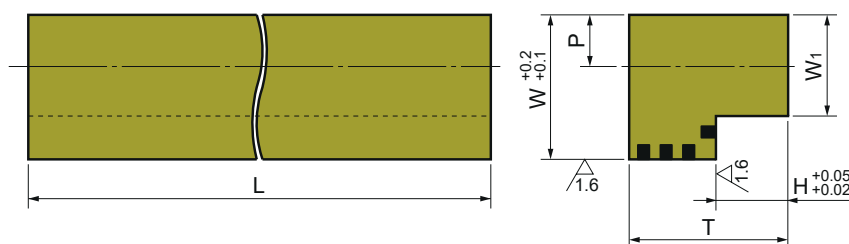

**Materiale:** bronzo e grafite*Material: bronze graphite**Werkstoff: bronze graphit***Durezza:** HB 210÷240*Hardness:**Härte:*

W	L	T	W1	H	Viti consigliate / recommended mounting bolt	
					P	Misura / Size
20	320	15	14,5	5	8	M8
		20		5		
		23		8		
		25		5		
		28		8		
25	320	28	17,5	10	10	M8
		33		10		
		43		10		
30	320	38	19	15	10	M8
		43		15		
		53		15		
35	605	43	23	15	12	M10
		53		15		
		63		20		
40	605	45	28	20	14	M12
		55		20		
		65		20		

**Esempio d'ordine:** SGLX = W x L x T**Order example:****Bestellbeispiel:**